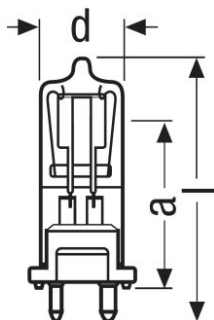

Ficha técnica do produto

Dados técnicos

Informação de Produto

Referência do pedido	64686 650W 240V
----------------------	-----------------

Dados elétricos

Potência nominal	650,00 W
Tensão nominal	240 V

Dados fotométricos

Temperatura de cor	3200 K
--------------------	--------

Dimensões e peso

Diâmetro	21,0 mm
Comprimento	64,0 mm

Informação adicional do produto

Casquilho	GY9,5
-----------	-------

Atributos

Posição de funcionamento	Other
--------------------------	-------