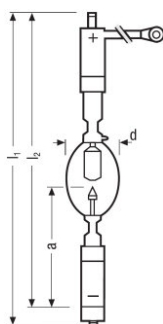

Características do produto

- Temperatura da cor: Aproximadamente 6.000 K (Luz do dia)
- Dimerizável
- Capacidade de reinicialização a quente

Ficha técnica do produto

Dados técnicos

Dados elétricos

Potência nominal	4000,00 W
Tensão nominal	30,0 V
Corrente da lâmpada	130 A
Amplitude de corrente	80...135 A

Dados fotométricos

Fluxo luminoso nominal	150000 lm
Fluxo luminoso	150000 lm
Intensidade luminosa	17000 cd
Temperatura de cor	6000 K
Índice de reprodução de cor Ra	98

Dimensões e peso

Diâmetro	60,0 mm
Comprimento	315,0 mm
Comprimento de montagem	277,0 mm
Comprimento do centro luminoso (LCL)	120,0 mm